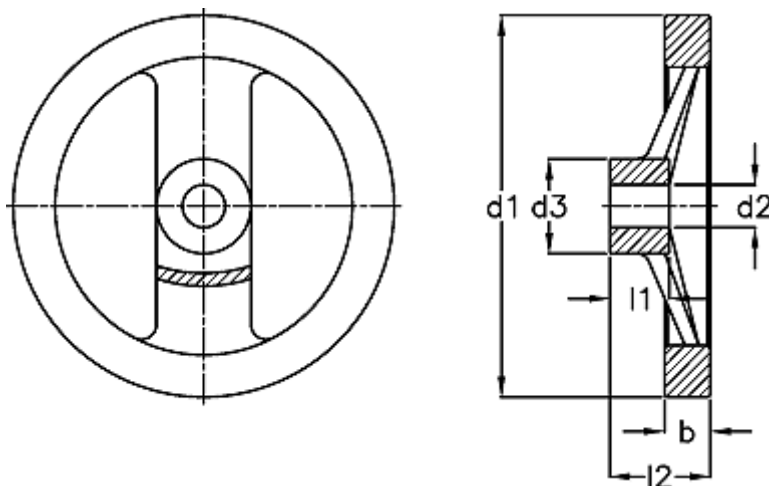

Varenummer: 20372306
Beskrivelse: E+G Håndhjul
GN 324-140-B14-A

Mål

b	= 16.5
d1	= 140
d2 H7	= 14
d3	= 36
l1	= 19
l2	= 36